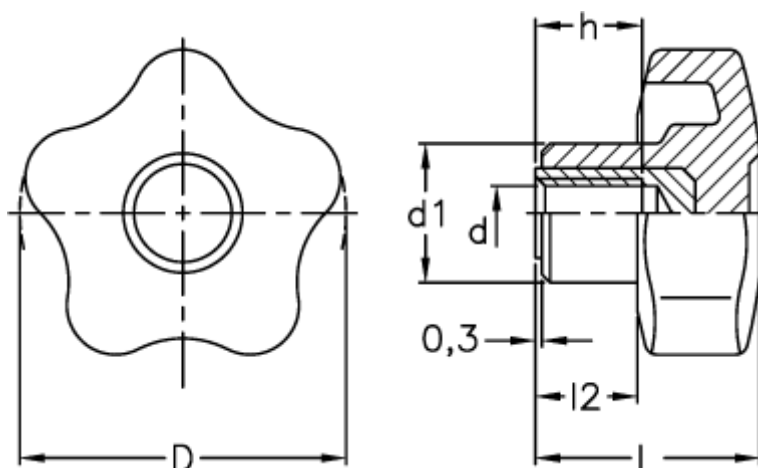

Varenummer: 23020698139
Beskrivelse: E+G Stjernegreb i termoplast
VCT.25 B-M6-C9, sort dækkappe

Mål

| | |
|------|------|
| D | = 25 |
| d1 | = 13 |
| d 6H | = M6 |
| h | = 10 |
| L | = 19 |
| l2 | = 8 |